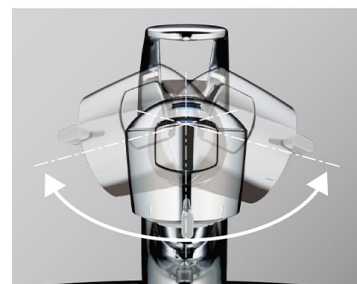

- 7+1
物質除去
- 16+1
物質除去
- 16+3
物質除去

キッチン天面近くの接続でホースが邪魔になりにくく、分岐コックは左右どちらからでも接続可能。

**2ホールタイプ
の取替えに!**

節湯 C1 節湯 B

2ホール水栓(203mmピッチ用)

希望小売価格

¥59,400(税抜¥54,000)

JL356MN

JL356MK[寒]

左右にヘッドが150度回転するので、大きなお鍋を洗う時など大変便利です。
※ホース引出式ではありません。

入れ忘れ防止機能搭載

高除去性能タイプ を初回浄水カートリッジとして付属

【適合する浄水カートリッジ】

- 7+1
物質除去
- 16+1
物質除去
- 16+3
物質除去

**壁出し混合タイプ
の取替えに!**

節湯 B ホース引出し