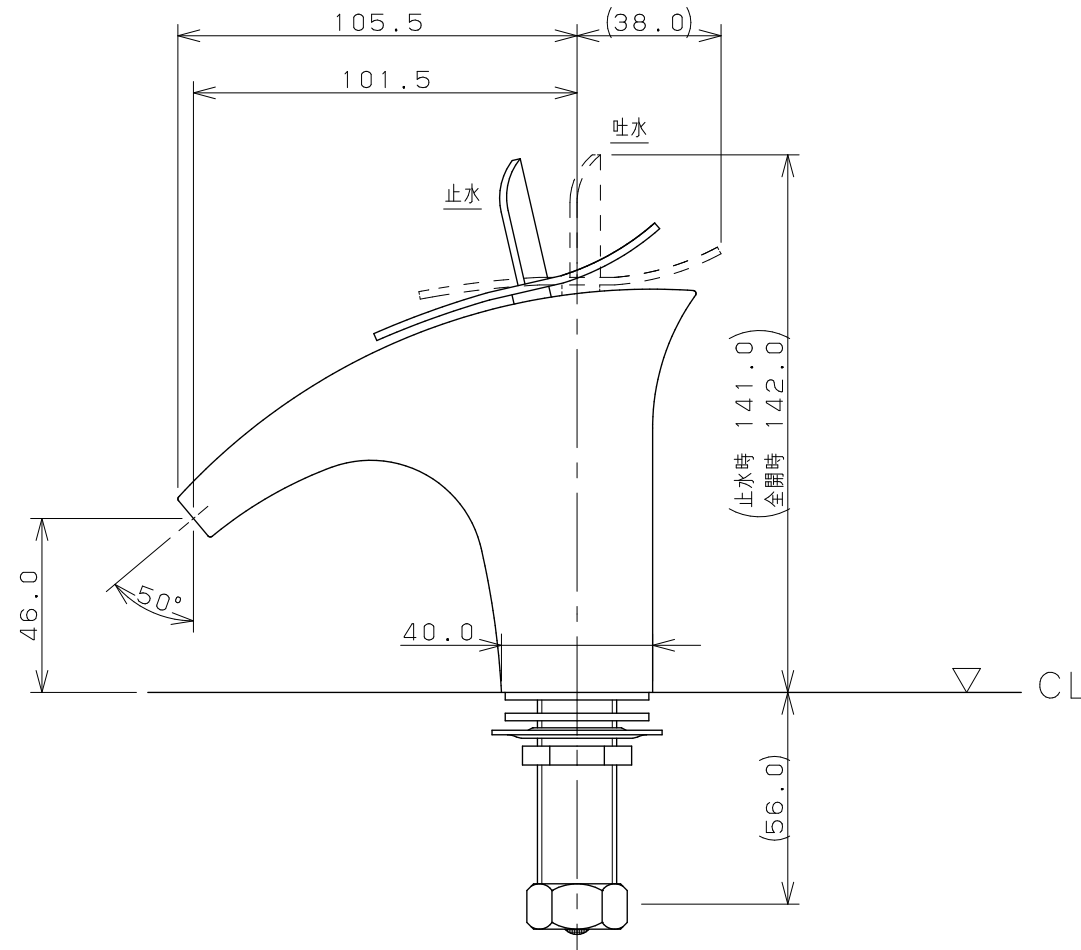

さしこみパッキン スリップパッキン

目シール

※ () 内寸法は参考寸法である。

	単位 mm 尺度 1/2	製 図	検 図	承 認	品番 716-907
		岩 藤	寒 川	祝	
2022年10月06日 作成					