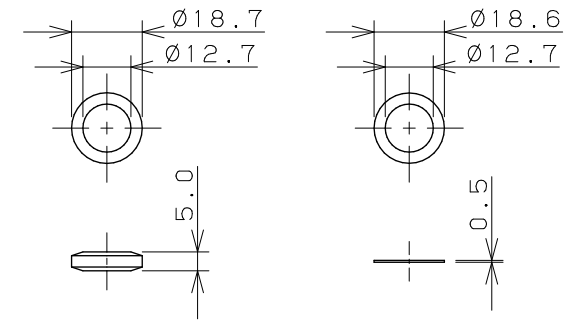

さしこみパッキン スリップパッキン

目シール

※ () 内寸法は参考寸法である。

	単位 mm 尺度 1/2	製 図	検 図	承 認	品番 716-907
		岩 藤	寒 川	祝	
2022年10月06日 作成					