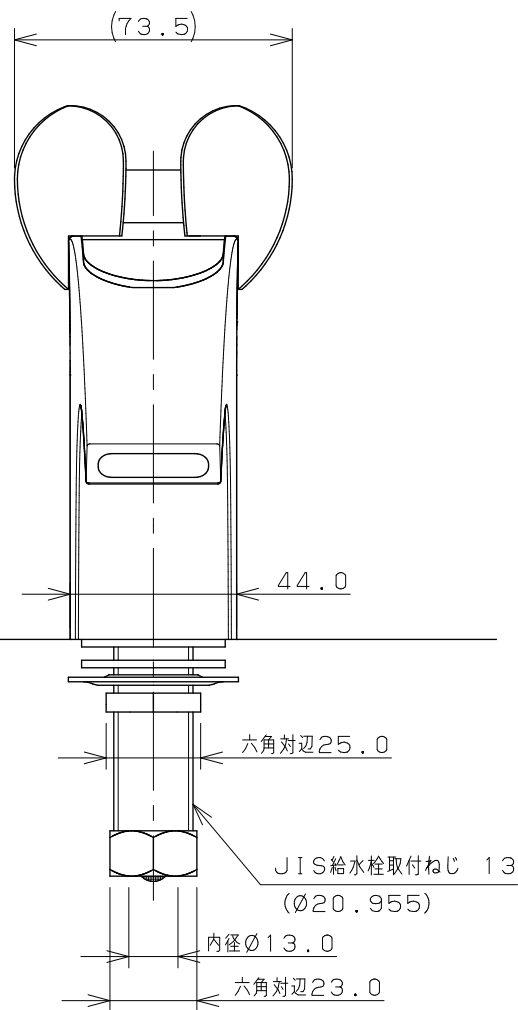

さしこみパッキン スリップパッキン

目シール

※ () 内寸法は参考寸法である。

	単位 mm 尺度 1/2	製 図	検 図	承 認	品番 716-907
		岩 藤	寒 川	祝	
2022年10月06日 作成					