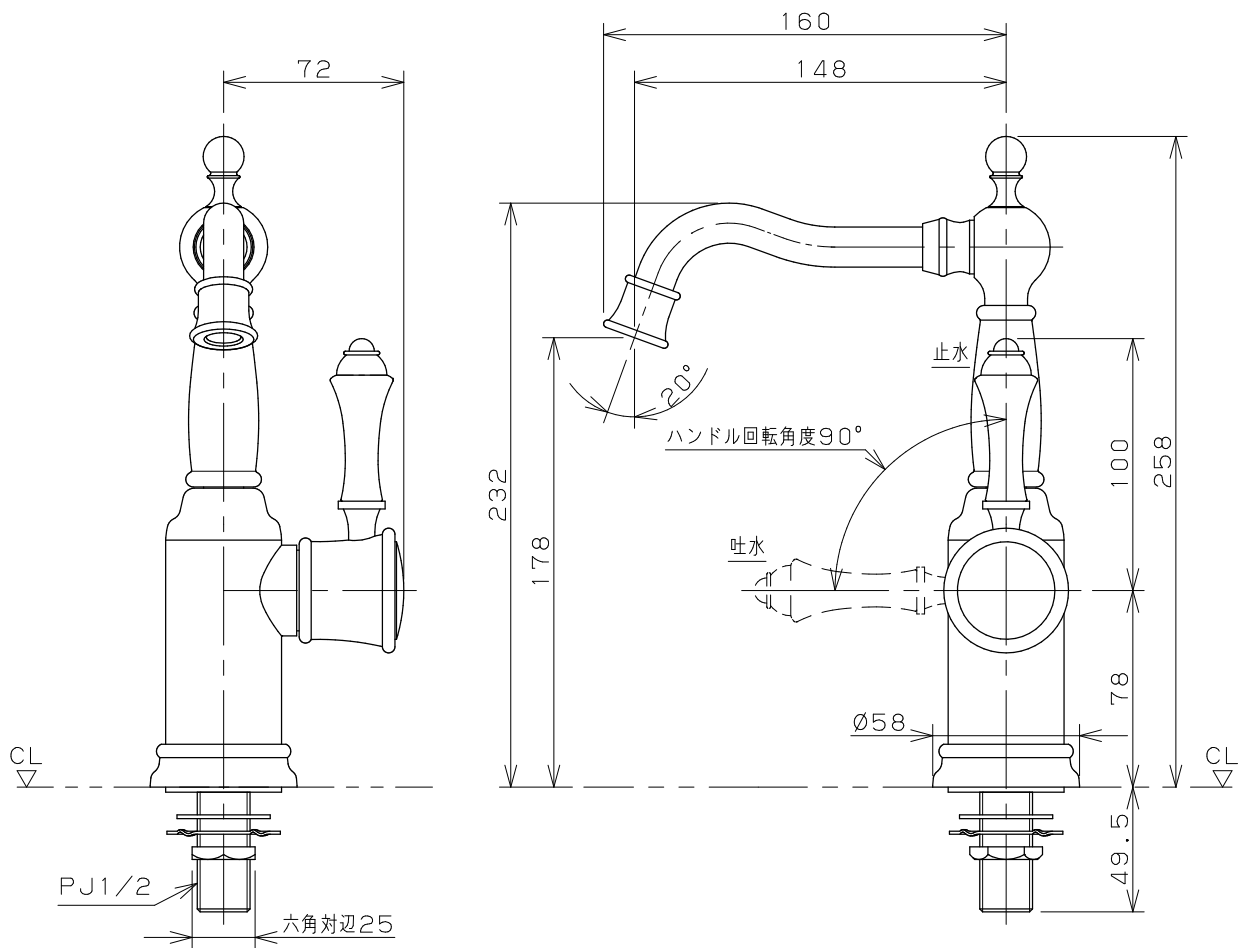

品番	色名
716-549-R	ルージュ
716-549-W	ブラン

備考

* JIS適合品

* 取付穴径：22~28mm 取付厚み：5~35mm

* クォーター上部仕様

単位
mm

尺度
1:3

製図
和田

検図
寒川

承認
岡村

品番
図中表に記載

日付
2026.03.13

品名
立水栓