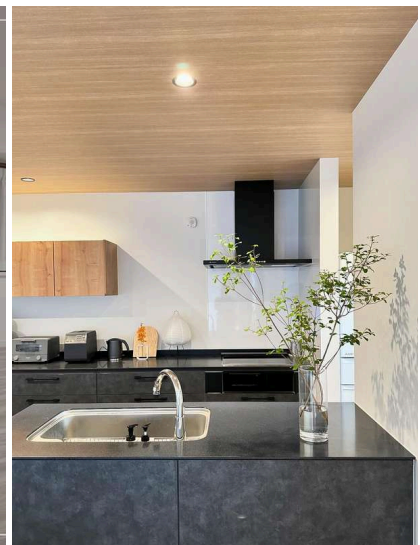

みんなのノクト

Instagramに寄せられたお客さまの施工事例をこちらでご覧いただけます。