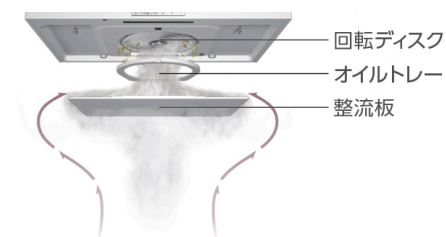

ノクト：とことん快適な機能性

汚れにくい工夫が面倒なお手入れから解放してくれるレンジフードです。

[詳細はこちら](#)

※1 「よごれんフード」は汚れがまったく生じない、または清掃がまったく不要なレンジフードではありません。整流板はその都度、オイルトレイと回転ディスクは約3か月に一度お手入れしてください。