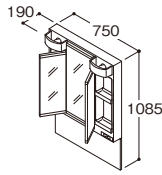

洗面化粧台全高寸法表

洗面ボウル 高さ	化粧鏡	化粧鏡 (1800mm対応)
800mm	全高1900mm	全高1800mm

750mm

2枚扉

LWPB075ANA2●

¥33,300
¥36,900

一面鏡

一面鏡
(高さ1800mm対応)

一面鏡(鏡裏収納付き)

一面鏡(鏡裏収納付き)
(高さ1800mm対応)

三面鏡

三面鏡
(高さ1800mm対応)

※中央鏡は左吊元で開きます。

※中央鏡は左吊元で開きます。

※中央鏡は左吊元で開きます。

※中央鏡は左吊元で開きます。