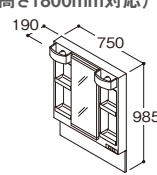

洗面化粧台全高寸法表

洗面ボウル 高さ	化粧鏡	化粧鏡 (1800mm対応)
800mm	全高1900mm	全高1800mm

750mm

2枚扉

LWPB075ANA2●

¥33,300
¥36,900

一面鏡

一面鏡
(高さ1800mm対応)

一面鏡(鏡裏収納付き)

一面鏡(鏡裏収納付き)
(高さ1800mm対応)

三面鏡

三面鏡
(高さ1800mm対応)

※中央鏡は左吊元で開きます。

※中央鏡は左吊元で開きます。

※中央鏡は左吊元で開きます。

※中央鏡は左吊元で開きます。