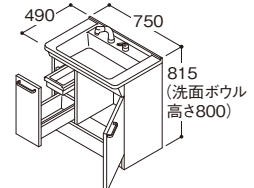

片引き出し

一般地

LDPB075BAGEN2●

¥106,300
¥113,200

寒冷地

LDPB075BAGES2●

¥108,500
¥115,600

一般地

LDPB075BJGEN2●

¥118,500
¥125,500

寒冷地

LDPB075BJGES2●

¥120,900
¥127,800

- ●洗面ボウル/人工大理石製(不飽和ポリエステル系樹脂)実容量:8.5L
- ●水栓金具/エコシングルシャワー水栓、昇降機能付き
- ●排水トラップ/水抜き付きハード管、防臭栓付き、床排水用
- ●排水栓/ヘアキャッチャー付き ゴム栓
- ●けこみカラー/白

- ●キャビネット/底板点検口付き