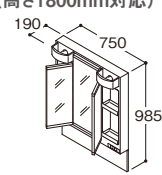

洗面化粧台全高寸法表

洗面ボウル 高さ	化粧鏡	化粧鏡 (1800mm対応)
800mm	全高1900mm	全高1800mm

750mm

2枚扉

LWPB075ANA2●

¥33,300
¥36,900

一面鏡

一面鏡
(高さ1800mm対応)

一面鏡(鏡裏収納付き)

一面鏡(鏡裏収納付き)
(高さ1800mm対応)

三面鏡

三面鏡
(高さ1800mm対応)

※中央鏡は左吊元で開きます。

※中央鏡は左吊元で開きます。

※中央鏡は左吊元で開きます。

※中央鏡は左吊元で開きます。