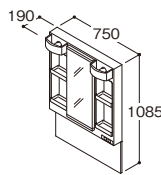

洗面化粧台全高寸法表

洗面ボウル 高さ	化粧鏡	化粧鏡 (1800mm対応)
800mm	全高1900mm	全高1800mm

750mm

2枚扉

LWPB075ANA2●

¥33,300
¥36,900

一面鏡

一面鏡
(高さ1800mm対応)

一面鏡(鏡裏収納付き)

一面鏡(鏡裏収納付き)
(高さ1800mm対応)

三面鏡

三面鏡
(高さ1800mm対応)

※中央鏡は左吊元で開きます。

※中央鏡は左吊元で開きます。

※中央鏡は左吊元で開きます。

※中央鏡は左吊元で開きます。