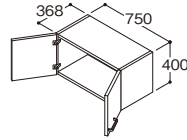

は写真セット価格*

扉カラー別セット価格	A ¥137,100	B・C・F・E ¥144,100
------------	------------	------------------

*品番末尾の青文字は色番を示します。※扉カラーの名称はP.167を参照。

カラーバリエーション 扉材質:A・C・F・Eはメラミン化粧板・パーティ、BはDAP・パーティ
★扉の表面は鏡面仕上げです。

扉	スタンダードクラス		ミドルクラス		
	ホワイト A	シンシアホワイト★ B	ルースホワイトヘア C	モナミディウムウッド F	ルースダブルブラウン E
ボウル 洗面	ホワイト(人工大理石製(不飽和ポリエステル系樹脂))				

洗面化粧台全高寸法表

洗面ボウル 高さ	化粧鏡	化粧鏡 (1800mm対応)
800mm	全高1900mm	全高1800mm

750mm

2枚扉

LWPB075ANA2●

¥33,300
¥36,900

一面鏡

一面鏡
(高さ1800mm対応)

一面鏡(鏡裏収納付き)

一面鏡(鏡裏収納付き)
(高さ1800mm対応)

三面鏡

三面鏡
(高さ1800mm対応)

※中央鏡は左吊元で開きます。

※中央鏡は左吊元で開きます。

※中央鏡は左吊元で開きます。

※中央鏡は左吊元で開きます。