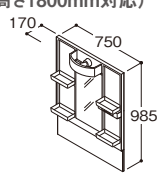

洗面化粧台全高寸法表

洗面ボウル 高さ	化粧鏡	化粧鏡 (1800mm対応)
800mm	全高1900mm	全高1800mm

750mm

2枚扉

LWPB075ANA2●

¥33,300
¥36,900

一面鏡

一面鏡
(高さ1800mm対応)

一面鏡(鏡裏収納付き)

一面鏡(鏡裏収納付き)
(高さ1800mm対応)

三面鏡

三面鏡
(高さ1800mm対応)

※中央鏡は左吊元で開きます。

※中央鏡は左吊元で開きます。

※中央鏡は左吊元で開きます。

※中央鏡は左吊元で開きます。