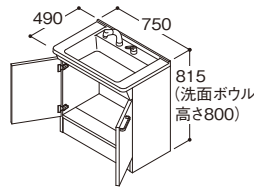

カラーバリエーション 扉材質:A・C・F・Eはメラミン化粧板・パーティ、BはDAP・パーティ
★扉の表面は鏡面仕上げです。

扉	スタンダードクラス		ミドルクラス			
	ホワイト A	シンシアホワイト★ B	ルースホワイトヘア C	モナミディウムウッド F	ルースダブルブラウン E	
ボウル 洗面	ホワイト(人工大理石製(不飽和ポリエステル系樹脂))					

洗面化粧台全高寸法表

洗面ボウル 高さ	化粧鏡	化粧鏡 (1800mm対応)
800mm	全高1900mm	全高1800mm

750mm

2枚扉

LWPB075ANA2●

¥33,300
¥36,900

一面鏡

一面鏡
(高さ1800mm対応)

一面鏡(鏡裏収納付き)

一面鏡(鏡裏収納付き)
(高さ1800mm対応)

三面鏡

三面鏡
(高さ1800mm対応)

※中央鏡は左吊元で開きます。

※中央鏡は左吊元で開きます。

※中央鏡は左吊元で開きます。

※中央鏡は左吊元で開きます。

LMPB075A1GDG1G

LMPB075B1GDG1G

LMPB075A4GDG1G

LMPB075B4GDG1G

LMPB075A3GDG1G

LMPB075B3GDG1G

¥40,300

¥37,900

¥60,800

¥58,400

¥88,700

¥86,400

LMPB075A1GDC1G

LMPB075B1GDC1G

LMPB075A4GDC1G

LMPB075B4GDC1G

LMPB075A3GDC1G

LMPB075B3GDC1G

¥46,100

¥43,900

¥66,500

¥64,200

¥94,700

¥92,200

- ●LEDランプ(4.4W×1個)
- ●コンセント1個付き(許容電力:1200Wまで)
- ●収納トレイ4個付き
- ●バックパネル付き
- ※本体・バックパネルカラー:ホワイト

- ●LEDランプ(4.4W×2個)
- ●コンセント1個付き(許容電力:1200Wまで)
- ●鏡裏収納付き
- ●収納トレイ6個付き(鏡裏収納含む)
- ●バックパネル付き
- ※本体・バックパネルカラー:ホワイト

- ●LEDランプ(4.4W×2個)
- ●コンセント1個付き(許容電力:1200Wまで)
- ●収納トレイ6個付き
- ●全面鏡裏収納付き
- ●バックパネル付き
- ※本体・バックパネルカラー:ホワイト

2枚扉

片引き出し

一般地

LDPB075BAGEN2●

¥106,300
¥113,200

寒冷地

LDPB075BAGES2●

¥108,500
¥115,600

一般地

LDPB075BJGEN2●

¥118,500
¥125,500

寒冷地

LDPB075BJGES2●

¥120,900
¥127,800

- ●洗面ボウル/人工大理石製(不飽和ポリエステル系樹脂)実容量:8.5L
- ●水栓金具/エコシングルシャワー水栓、昇降機能付き
- ●排水トラップ/水抜き付きハード管、防臭栓付き、床排水用
- ●排水栓/ヘアキャッチャー付き ゴム栓
- ●けこみカラー/白

- ●キャビネット/底板点検口付き

オプション

歯ブラシ立て
LO153
¥1,200
110×72×81

排水用
リモデルユニット
LO52
¥9,200

ストレート形止水栓
TSAS4BJZA
¥10,900
※樹脂配管用の接続部材です。樹脂配管を床まで引き上げて、止水栓高さ位置の設定が可能です。※止水栓部材、床フランジ、樹脂管継手のセットです。

その他のオプション ● P.175