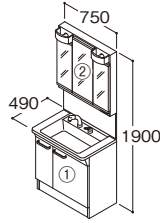

Vシリーズ

間口 **750** mm

扉カラー／ホワイト(A)
水栓金具／エコシングルシャワー水栓

①洗面化粧台	LDPB075BJGEN2A	¥118,500
②三面鏡(エコミラー)	LMPB075A3GDC1G	¥94,700
セット価格		¥213,200

は写真セット価格*

扉カラー別セット価格	A ¥213,200	B・C・F・E ¥220,200

*品番末尾の青文字は色番を示します。※扉カラーの名称はP.167を参照。

Vシリーズ 部材一覧

※ご注文の際、品番末尾●印の位置に色番(A・B・C・F・E)をご指定ください。
※化粧鏡・洗面化粧台の組み合わせにより全高寸法が選べます。洗面化粧台全高寸法の詳細▶P.167
※ウォールキャビネットの積載重量は最大10kgです。
※ご購入にあたってはP.213・214の「ご購入前の注意事項」をお読みください。

➡ 収納スペース寸法一覧はP.211

間口	600mm			
ウォールキャビネット	2枚扉 			
品番	LWPB060ANA2●			
扉別価格	スタンダードクラス ¥30,900 ミドルクラス ¥33,300			
化粧鏡	一面鏡 LEDランプ 	一面鏡 (高さ1800mm対応) 	二面鏡 	二面鏡 (高さ1800mm対応)
			※左鏡は左吊元で開きます。 ※右鏡は左吊元で開きます。	
エコミラーなし	LMPB060A1GDG1G ¥37,400	LMPB060B1GDG1G ¥35,100	LMPB060A2GDG1G ¥61,800	LMPB060B2GDG1G ¥59,600
エコミラーあり	LMPB060A1GDC1G ¥43,100	LMPB060B1GDC1G ¥40,800	LMPB060A2GDC1G ¥67,700	LMPB060B2GDC1G ¥65,400
	●LEDランプ(4.4W×1個) ●コンセント1個付き(許容電力:1200Wまで) ●収納トレイ4個付き ●バックパネル付き ※本体・バックパネルカラー:ホワイト		●LEDランプ(4.4W×1個) ●コンセント1個付き(許容電力:1200Wまで) ●全面鏡裏収納付き ●収納トレイ4個付き ●バックパネル付き ※本体・バックパネルカラー:ホワイト	
洗面化粧台	2枚扉 			
	一般地	寒冷地		
品番	LDPB060BAGEN2●	LDPB060BAGES2●		
扉別価格	スタンダードクラス ¥96,300 ミドルクラス ¥103,300	スタンダードクラス ¥98,600 ミドルクラス ¥105,700		
	●洗面ボウル／人工大理石製(不飽和ポリエステル系樹脂)、実容量:7L ●水栓金具／エコシングルシャワー水栓、昇降機能付き ●排水トラップ／水抜き付きハード管、防臭栓付き、床排水用 ●排水栓／ヘアキャッチャー付き ゴム栓		●けこみカラー／白 ●キャビネット／底板点検口付き	

*水栓金具を取り付ける際は、別売のナット締付専用工具が必要です。詳細▶P.186
*魔法びん電気即湯器、電気温水器「湯ぽっとキット」の詳細▶P.168~174
*エコミラーありはくもり止めコート仕様(二面鏡は左鏡、三面鏡は中央鏡のみ)
*化粧鏡にくもり止めヒーター付きの品揃えはありません。

配管部材	止水栓		排水管					
	壁給水用	床給水用	床排水用	壁排水用	排水配管用アダプター ※2			
	給湯	給水			R1 1/4用 30mm径と専用	40mm径と専用 50mm径と専用		
	LTL4C11U×2 ¥4,700×2	LTL4D13U ¥5,900	LTL4D11U ¥6,250	※1 LO95 ¥2,400	T1122R ¥2,350	T1122J ¥750	LO48 ¥1,000	LO49 ¥1,100

※1 床排水管は化粧台に付属されます。
※2 壁排水となる場合や、集合住宅・高層住宅の場合に建築側排水管に合う排水配管用アダプターをご発注ください。建築側排水管と確実に接続するために必要です。
※化粧台に止水栓・壁排水管は付属されません。