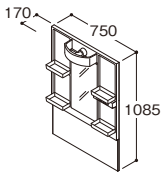

洗面化粧台全高寸法表

洗面ボウル 高さ	化粧鏡	化粧鏡 (1800mm対応)
800mm	全高1900mm	全高1800mm

750mm

2枚扉

LWPB075ANA2●

¥33,300
¥36,900

一面鏡

一面鏡
(高さ1800mm対応)

一面鏡(鏡裏収納付き)

一面鏡(鏡裏収納付き)
(高さ1800mm対応)

三面鏡

三面鏡
(高さ1800mm対応)

※中央鏡は左吊元で開きます。

※中央鏡は左吊元で開きます。

※中央鏡は左吊元で開きます。

※中央鏡は左吊元で開きます。