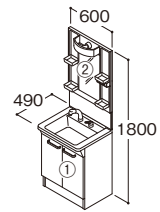

間口 **600** mm

扉カラー／ホワイト(A)
水栓金具／エコシングルシャワー水栓

①洗面化粧台	LDPB060BAGEN2A	¥96,300
②一面鏡(エコミラー)	LMPB060B1GDC1G	¥40,800
セット価格		¥137,100

は写真セット価格*

扉カラー別セット価格	A ¥137,100	B・C・F・E ¥144,100

*品番末尾の青文字は色番を示します。※扉カラーの名称はP.167を参照。