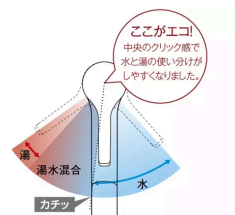

-

ソフト

+

エコシングル

お湯のムダ使いを防いで水と湯をしっかりと使い分け。従来のシングル混合水栓は、よく使われるレバー中央部では水と湯が混ざって出るため、気づかぬうちに給湯機が作動して、無駄なエネルギーを消費していました。そこで、レバー中央部まで水が出るエコシングル水栓が新登場。さらにエコシングル水栓は、水と湯の境にクリック感を作ることで、水と湯がきちんと使い分けできます。これにより、無意識によるエネルギーの無駄な消費を防ぐことができます。