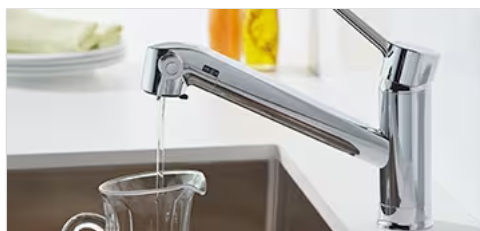

## 浄水器をお使いのお客様の声

据置き型タイプから  
蛇口一体型浄水器に変えて、  
キッチンが広くなりました！

デザインもスマートで、  
ロングセラーだから安心！

据置き型タイプから  
蛇口一体型浄水器に変えて、  
キッチンが広くなりました！

デザインもスマートで、  
ロングセラーだから安心！

浄水器のメリットがたくさん！  
お客様の声はこちら

浄水器のメリットがたくさん！  
お客様の声はこちら