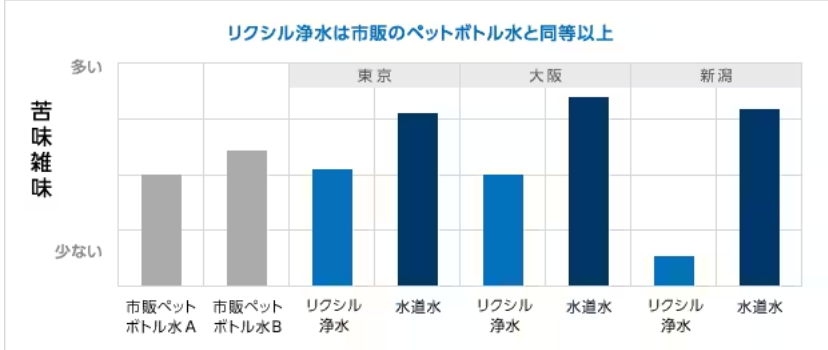

味覚センサー[※]による 比較2

比較2：各エリアの水道水（東京・大阪・新潟）と、各エリアの水道水をオールインワン浄水栓（浄水カートリッジ：JF-20）にて、浄水したものを比較。

なぜ、岩清水のような天然のおいしさになるのか。それは、「苦味雑味」を取り除いているから。

味覚センサー[※]を用いて様々な水の味を研究した結果、LIXILでは、水の美味しさには「苦味雑味」を取り除くと効果的と判断し、研究を重ねた結果、LIXIL浄水は市販のペットボトル水と同等の低い雑味になっています。

緑茶