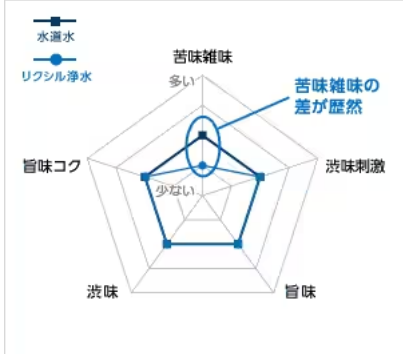

そこで重要になるのが、ブレンド。長年にわたって培ったブレンドの妙が、優秀な活性炭を生みだすのです。

セラミックフィルター原料  
(石+粘土)

活性炭

リクシルの浄水は飲み比べで好評価。

30~40代女性に、リクシル浄水・国内製ペットボトル水・海外製ペットボトル水・水道水の飲み比べを実施。結果は「リクシル浄水が最も美味しい」という回答を頂きました。

最も美味しいと感じた水は？

<リクシル浄水のご意見>

- 30代女性** 飲んですぐ喉を通っていく軽さがあって、やわらかくとてもすっきりとして暑い日でもおいしく飲めそうだった。
- 30代女性** 全くくせがなく、とても飲みやすい。口当たりがよくて飲みこんでからも体に慣じむ感じ。
- 40代女性** すっきりして軽い。いくらでも飲めそう。料理やフルーツ酢を割るのに邪魔にならない。
- 40代女性** とてもクリアな感じでくせがなく自然な美味しさを感じられます。しっかりとした飲みごたえも感じられます。

関東地区在住の30~40代女性106名に、4つの水を飲み比べて頂き、最も美味しいと感じた水を選定。リクシル浄水は、水道水をオールインワン浄水栓（浄水カートリッジ：JF-22）にて、浄水したものを使用。リクシルの浄水は、お茶や料理にぴったり。

水

味覚センサー<sup>※</sup>による 比較1

比較1：東京の水道水と、東京の水道水をオールインワン浄水栓（浄水カートリッジ：JF-20）にて、浄水したものを比較。