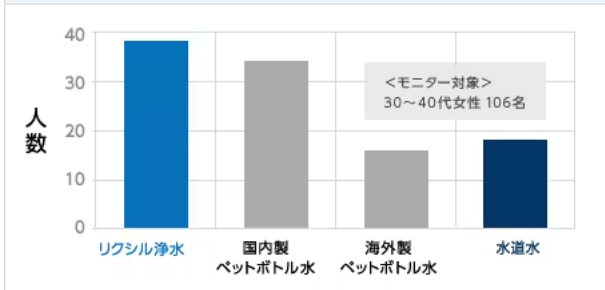

そこで重要になるのが、ブレンド。長年にわたって培ったブレンドの妙が、優秀な活性炭を生みだすのです。

セラミックフィルター原料  
(石+粘土)

活性炭

リクシルの浄水は飲み比べで好評価。

30~40代女性に、リクシル浄水・国内製ペットボトル水・海外製ペットボトル水・水道水の飲み比べを実施。結果は「リクシル浄水が最も美味しい」という回答を頂きました。

最も美味しいと感じた水は？

<リクシル浄水のご意見>

- 30代女性** 飲んですぐ喉を通っていく軽さがあって、やわらかくとてもすっきりとして暑い日でもおいしく飲めそうだった。
- 30代女性** 全くくせがなく、とても飲みやすい。口当たりがよくて飲みこんでからも体に慣じむ感じ。
- 40代女性** すっきりして軽い。いくらでも飲めそう。料理やフルーツ酢を割るのに邪魔にならない。
- 40代女性** とてもクリアな感じでくせがなく自然な美味しさを感じられます。しっかりとした飲みごたえも感じられます。

関東地区在住の30~40代女性106名に、4つの水を飲み比べて頂き、最も美味しいと感じた水を選定。リクシル浄水は、水道水をオールインワン浄水栓（浄水カートリッジ：JF-22）にて、浄水したものを使用。リクシルの浄水は、お茶や料理にぴったり。

水

味覚センサー<sup>※</sup>による 比較1

比較1：東京の水道水と、東京の水道水をオールインワン浄水栓（浄水カートリッジ：JF-20）にて、浄水したものを比較。