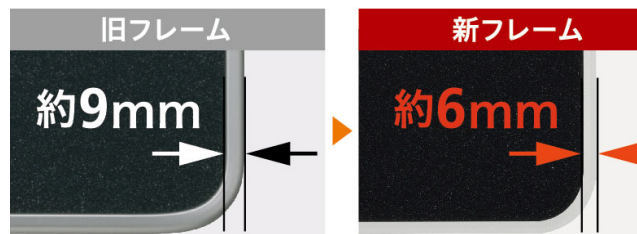

BRillio[ブリリオ]商品紹介動画

すっきりトップ (クリアガラス)

ガラス面はフチまで美しく、端面を保護しながらも、清掃性をアップ。
ゴミが溜まりにくく汚れもさっとかんたんに拭き取れます。

すっきりフレームトップ (ハイパーガラスコート)

商品情報

お客さまサポート

ビジネスのお客さま

企業情報