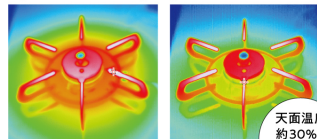

## ヒートカットトップ

バーナーまわりは、煮こぼれなどがこびりつき、お手入れに時間がかかる…。バーナーからの輻射熱で熱くなることが原因です。温度軽減効果があるトッププレートなら、バーナー周りがかびりつきづらく、お手入れをラクにします。

【ヒートカット無し】 【ヒートカット有り】

ヒートカット有無での加熱試験比較 (いずれもガラストップ)

【ホーロートップ】 【ヒートカットトップ】

天板温度比較 (当社比)

天面温度  
約30%・  
40℃  
低減! ②