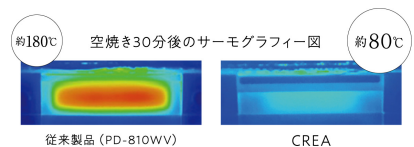

## かがまず取手

新形状の上付きグリル取手だから、身長の高めの方でも軽く引くだけで、焼き網の奥まで引き出せるので、なく行えます。

## ヒートカットグリル扉

ガラス3重構造により、弊社従来の他両面焼グリルと比較し、グリル扉のガラス温度が、約180°Cから約80°Cに大幅に低減。小さなお子様などの火傷低減にもさらにあんしんです。