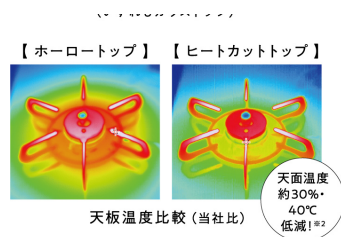

## ヒートカットトップ

バーナーまわりは、煮こぼれなどがこびりつき、お手入れに時間がかかる…。バーナーからの輻射熱で熱くなることが原因です。温度軽減効果があるトッププレートなら、バーナー周りがこびりつきづらく、お手入れをラクにします。  
 ※弊社ホーロートップ比では約30% (約40°C) 低減。画像はガラストップタイプ。ハイパーガラスコートトップタイプはトップ裏にアルミ板を搭載していませんが同等のヒートカット効果を有しています。