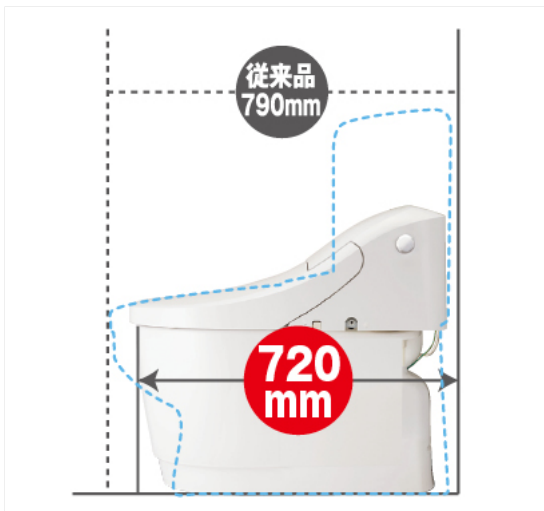

従来の衛生陶器ではできなかった「ガンコな水アカ」も「汚物」もどちらも落とせる、お掃除ラクラクな衛生陶器です。さらにキズが付きにくく、ISOに準拠した抗菌（銀イオン）パワーで細菌の繁殖も抑えます。

[アクアセラミックについて詳しく見る](#)

使いやすさにこだわったデザイン

コンパクトなフォルムで、空間ゆったり。
落ち着いたトイレに。

コンパクトなフォルム

前出寸法を720mmに抑え、曲線を生かしたデザインとすることでコンパクトなフォルムを実現しました。