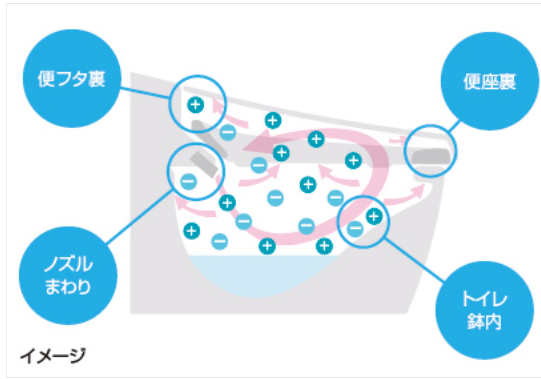

水アカや汚物が簡単に落とせる衛生陶器「アクアセラミック」や強力な水流の「パワーストリーム洗浄」で、心地いい美しさと清潔さが続きます。

トイレ掃除のストレスを軽減する工夫の数々で、時間にも気持ちにもゆとりが生まれます。

サティスと共に、清々しい毎日を。

アクアセラミック

パワーストリーム洗浄

イメージ

水アカや汚物がつきにくい防汚便器「アクアセラミック」や、強力な水流の「パワーストリーム洗浄」を搭載。トイレを新しくしたときの輝きも、心のときめきも、もちろん清潔さも、長く続きます。

おもてなし

気になるにおいや菌は、イオンのチカラでまるごと「鉢内除菌」。さらにノズル除菌やレディスノズルなど、気持ちよく使えるやさしい気ばりも充実しています。トイレの中での動作を、サポートしてくれるフルオート機能は、トイレがあなたをおもてなししてくれるかのようです。サティスがある空間で、心おきなくお過ごしください。

鉢内除菌

フルオート便座

くつろぎ

トイレでのひとときを、サティスが作り出す空間で心満たされる時間へ。
座り心地にこだわった便座や、気分にあった音楽が聴ける「リラックスミュージック」。
サティスは、くつろぎをテーマに、トイレ空間で過ごす時間を豊かなものにします。