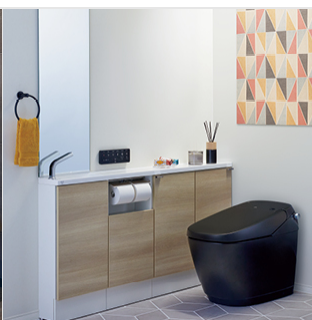

[ホーム](#) [商品ラインアップ](#) [トイレ](#) [シャワートイレ一体型便器 (タンクレストイレ)](#) [サティス](#) [施工イメージ](#)

サティス：施工イメージ

INAX |

[メニュー](#)

サティス Gタイプ

サティス Sタイプ

サティスリトイレ 手洗器付

サティス Gタイプ

優美でやわらかなフォルムに、これまでにない清潔・快適機能を満たすサティスGタイプ。美しく、心地よく。そしてなによりニオイが気にならなくなれば、トイレは暮らしの中で、いまとは異なった存在になる。

水まわり空間で過ごす、豊かな時間。

素材感にこだわった、洗練された北欧スタイル。

優雅で余裕のある時間が愉しめる、ホテルのような上質感。

クールなこだわりを、低彩度でまとめた空間で実現。

賢く住まう動線と空間づくり。

同系色で濃淡の違いを愉しむ、ワンランク上の空間。

お気に入りの色とカタチで空間構成。優美なサティスもインテリアのひとつ。

シンプルなのに優美な佇まい。流れる時間までもエレガント。