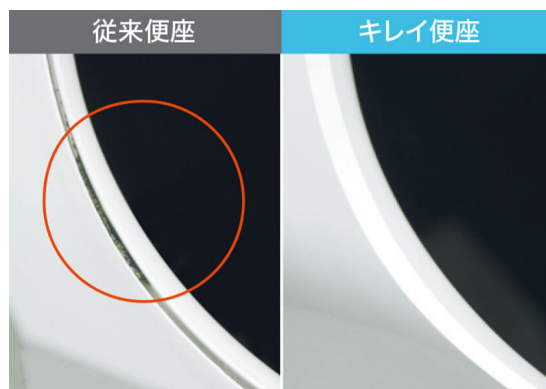

#### すき間汚れをラクラクお掃除

リモコン操作で真上にしっかり上がります。お掃除ができなかった便器とのすき間汚れが奥まで楽に拭き取れて、気になるにおいの元もカットします。

#### つぎ目がない便座で汚れてもサッとひと拭き

汚れが入りやすい便座のつぎ目がありません。さらに便座裏は防汚素材で、汚れてもサッとひと拭き、お掃除ラクラク。