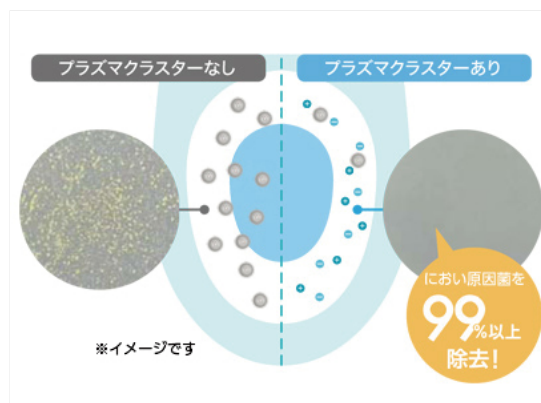

やさしい気くばりで、心おきなく過ごせる空間へ

鉢内除菌

プラズマクラスターでいつでも除菌しているから、いつもトイレをキレイキープ※

プラズマクラスターロゴ及びプラズマクラスター、Plasmaclusterは、シャープ株式会社の商標です。

キレイが続く※ 「鉢内除菌」

※浮遊カビ菌、付着菌、におい原因菌を除菌するもので、清掃不要になるものではありません。

青い光で鉢内除菌の設定をお知らせ。

※画像はサティスGタイプです。

鉢内のすみずみまで行き渡る

プラズマクラスターイオンが水のかからない便座裏や便器内のすみずみまで行き渡り、浮遊カビ菌※1や付着菌※2を除菌します。

におい原因菌の除菌効果

プラズマクラスターイオンはトイレのにおいの元となる「におい原因菌※3」を除菌することでにおいの発生を抑えます。

※1. (浮遊カビ菌)

試験機関：(財)石川県予防医学協会

試験方法：8畳相当の実験室にプラズマクラスターイオンを放出し、浮遊カビ菌をエアースンプラーにて測定（プラズマクラスターイオン濃度：3000個/cm³）

試験効果：約195分で除菌率99.0%

効果効能：8畳相当試験空間におけるプラズマクラスターイオン発生器を用いた実証結果。実使用空間での実証結果ではありません。使用・環境条件（温度、湿度）によっては効果が異なります。

鉢内除菌は浮遊カビ菌を除菌するもので清掃不要になるものではありません。

※2. (付着菌)

試験機関：(財)日本食品分析センター

試験方法：約9Lの試験空間にて菌を試験片に付着させプラズマクラスターイオンを放出。その後、試験空間内の試験片を回収し、2日間培養後、菌の除菌率を算出（プラズマクラスターイオン濃度：90,000個/cm³）