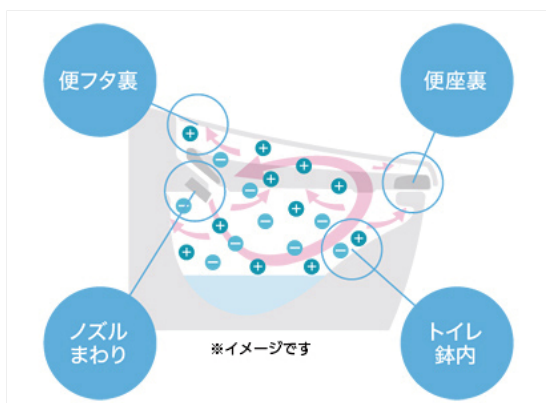

やさしい気くばりで、心おきなく過ごせる空間へ

鉢内除菌

プラズマクラスターでいつでも除菌しているから、いつもトイレをキレイキープ※

プラズマクラスターロゴ及びプラズマクラスター、Plasmaclusterは、シャープ株式会社の商標です。

キレイが続く※ 「鉢内除菌」

※浮遊カビ菌、付着菌、におい原因菌を除菌するもので、清掃不要になるものではありません。

青い光で鉢内除菌の設定をお知らせ。

※画像はサティスGタイプです。

鉢内のすみずみまで行き渡る

プラズマクラスターイオンが水のかからない便座裏や便器内のすみずみまで行き渡り、浮遊カビ菌※1や付着菌※2を除菌します。

におい原因菌の除菌効果

プラズマクラスターイオンはトイレのにおいの元となる「におい原因菌※3」を除菌することでにおいの発生を抑えます。

※1. (浮遊カビ菌)

試験機関：(財)石川県予防医学協会

試験方法：8畳相当の実験室にプラズマクラスターイオンを放出し、浮遊カビ菌をエアースンプラーにて測定（プラズマクラスターイオン濃度：3000個/cm³）

試験効果：約195分で除菌率99.0%

効果効能：8畳相当試験空間におけるプラズマクラスターイオン発生器を用いた実証結果。実使用空間での実証結果ではありません。使用・環境条件（温度、湿度）によっては効果が異なります。

鉢内除菌は浮遊カビ菌を除菌するもので清掃不要になるものではありません。

※2. (付着菌)

試験機関：(財)日本食品分析センター

試験方法：約9Lの試験空間にて菌を試験片に付着させプラズマクラスターイオンを放出。その後、試験空間内の試験片を回収し、2日間培養後、菌の除菌率を算出（プラズマクラスターイオン濃度：90,000個/cm³）

試験効果：40時間で除去率99%以上。

試験成績書発行番号：第12086808001-01号

効果効能：約9Lの試験空間におけるプラズマクラスターイオン発生器を用いた実証結果。実使用空間での実証結果ではありません。使用・環境条件（温度、湿度）によっては効果が異なります。鉢内除菌は付着菌を除菌するもので、清掃不要になるものではありません。

※3. (におい原因菌)

試験機関：当社調べ

試験方法：約9Lの試験便器空間に、におい原因菌を付着させた試験片を置き、プラズマクラスターイオンを放出。その後、試験空間内の試験片を回収し、2日間培養後、菌の除去率を算出（イオン濃度：70,000個/cm³）