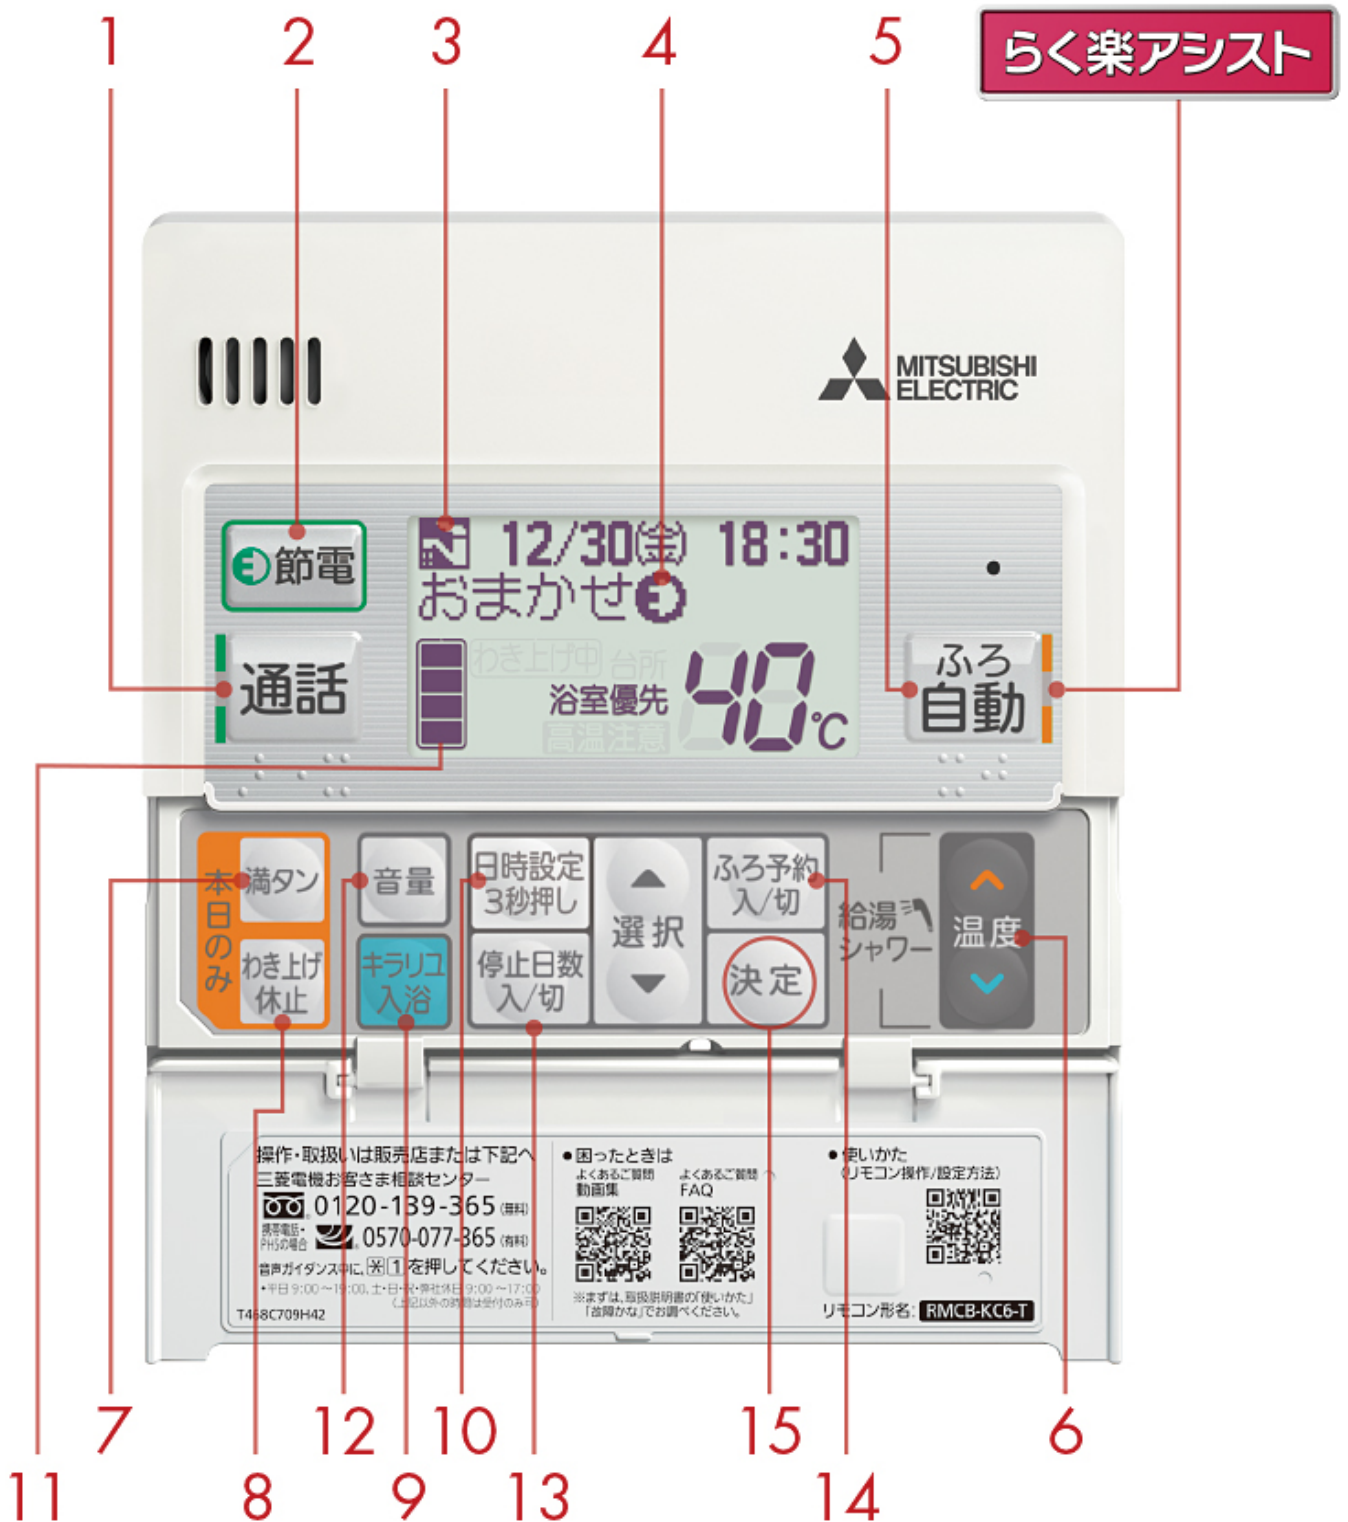

無線LANアダプター付 Pシリーズ用リモコンセット (RMCB-H6SE-T)

*各操作内容は追いきフルオートの場合で説明。

*コンパクト エコキュートのリモコンは[こちら](#)を参照ください。

台所リモコン 〈RMCB-KC6〉