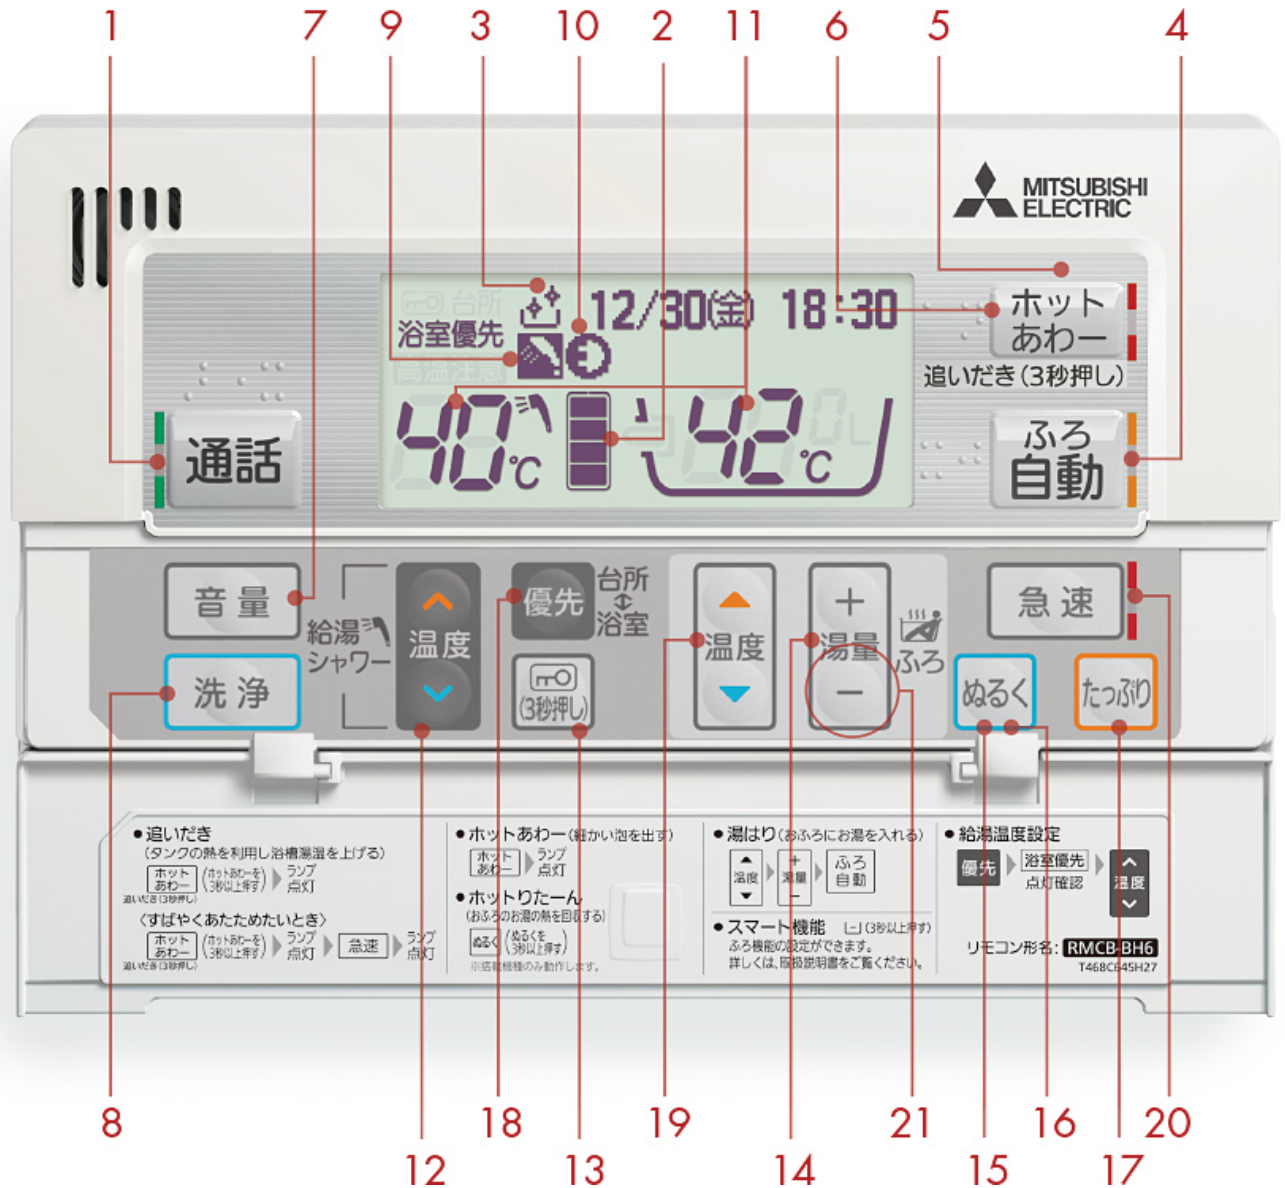

## 14 ふろ予約

予約した時間におふろにお湯をはれます。

## 15 スマート機能 「決定」を3秒押しで設定変更。

- タンク内温度
- ホトリター
- わき上げ設定
- 電力契約モード
- 外部接続
- 使用湯量確認
- 湯切れ報知音
- 使用湯量モード
- ピーク停止
- 給湯ガイド
- 湯切れ報知音

\* 設定項目は機種により異なります。

## 浴室リモコン 〈RMCB-BH6〉

**1 通話**

台所リモコンと通話できます。  
★点字表示あり

**2 残湯量**

タンク内の45℃以上のお湯の量(目安)を表示します。

**3 キラリユキープマーク**

キラリユキープ動作中に表示します。

**4 ふろ自動**