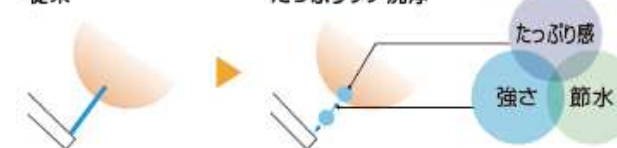

クリーン便座

クリーンノズル

Point 2

たっぷりリッチ洗浄

たっぷり、しっかり洗浄

ここがポイント

一定の間隔で、水に空気を混ぜることで洗浄の強弱をつけ、たっぷりとした洗い心地としっかりとした洗い心地の両立を実現しました。

従来

たっぷりリッチ洗浄

Point 3

脱臭

気になるにおいを強力に脱臭(BV2のみ)

ここがポイント

座って「脱臭」、立って「オートパワー脱臭」
使用後は、自動で「脱臭」から吸い込み量約2倍※の「パワー脱臭」に切り替わります。気になる「ニオイ」を強力に脱臭し、次の人に不快感を与えません。 ※当社比

※イメージです。

Point 4