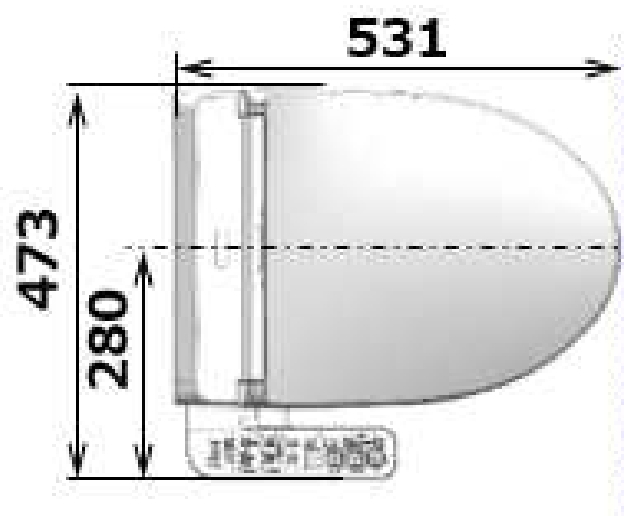

ウォシュレットBV

品揃え

タイプ	品番	機能
BV2	TCF2223E	脱臭、パワー脱臭付き
BV1	TCF2213E	

Color Variation

※#SC1(パステルアイボリー)は、受注生産品です。
納期は、約2週間(大型連休除く)かかります。

ウォシュレット BV

新デザインで新しく生まれ変わった簡単操作のベーシックモデル

寸法図

主要機能

BV2 共通機能 + オートパワー脱臭 脱臭

BV1 共通機能

共通機能

セルフクリーニング	クリーン便座	クリーンノズル	抗菌	便ふた着脱	本体ワンタッチ着脱
ノズルそうじ	おしり洗浄	ビデ洗浄	ムーブ洗浄	水勢調節	洗浄位置調節
タイマー節電	おまかせ節電	便座・便ふたソフト閉止	暖房便座	着座*センサー	

*着座センサー(着座スイッチ式)は人が座るまで着座を検知しないため、誤ってボタンを押しても安心です。ウォシュレットに座ると便器に向かって右側の便座が下がり、人が座ったことを認識して操作を受け付ける状態にします。このため便座が上下する構造となり、便座クッションと便器の間にすき間があります。

Point 1

クリーン樹脂

撥水性のある樹脂が汚れをはじきます。

ここがポイント

ウォシュレットの便座とノズルには、防汚効果の高いクリーン樹脂を採用。撥水性のある特殊な樹脂が汚れをはじくから、汚れてもサッとひとふきでお手入れできます。

Point 2

たっぷりリッチ洗浄

たっぷり、しっかり洗浄

ここがポイント

一定の間隔で、水に空気を混ぜることで洗浄の強弱をつけ、たっぷりとした洗い心地としっかりとした洗い心地の両立を実現しました。

Point 3

脱臭

気になるにおいを強力に脱臭(BV2のみ)

ここがポイント

座って「脱臭」、立って「オートパワー脱臭」
使用後は、自動で「脱臭」から吸い込み量約2倍※の「パワー脱臭」に切り替わります。気になる「ニオイ」を強力に脱臭し、次の人に不快感を与えません。 ※当社比

Point 4

洗浄位置調節

NEW

お好みの位置で洗浄

ここがポイント

ノズルをお好みに位置に調節できます。