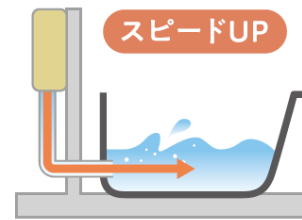

屋外設置

塩害対策

閉じる

特長

機能・仕様

ラインアップ

オートタイプ

スイッチ“ポン”で設定湯量と温度の湯はりから保温（おいだき）まで自動で行ないます。

※残り湯が少ない状態（循環口より少ない時）で自動湯張りをすると、設定湯量より多くなります。

※配管クリーン機能は器種によって対応していない場合もあります。

※保温時間の設定は器種により異なる場合があります。

配管クリーン機能

自動運転終了後においだき用配管をあたらしいお湯で洗い流します。

スピードお湯はりで、"より早く入浴したい"

●自動湯はり時間の短縮(入水温度20℃/設定40℃ 180Lお湯はり)

スピードお湯はり 最大30ℓ/分*

最大湯量の上限がアップされ、自動お湯はりが、スピードアップしました。入浴待ち時間が短くなり、一刻も早く入浴したいタイミングに対応します。

お湯はりの待ち時間

約12分 ※1 ▶ 約9.5分 ※2 へ

※1 FH-2420AWLで入水温度20℃・出湯温度40℃の場合、180Lお湯はりの所要時間(パロマ調べ)
 ※2 FH-2423SAWLで入水温度20℃・出湯温度40℃の場合、180Lお湯はりの所要時間(パロマ調べ)
 ※ 配管条件(配管長・配管径・配管経路)、給水圧、出湯量などにより異なる場合があります。