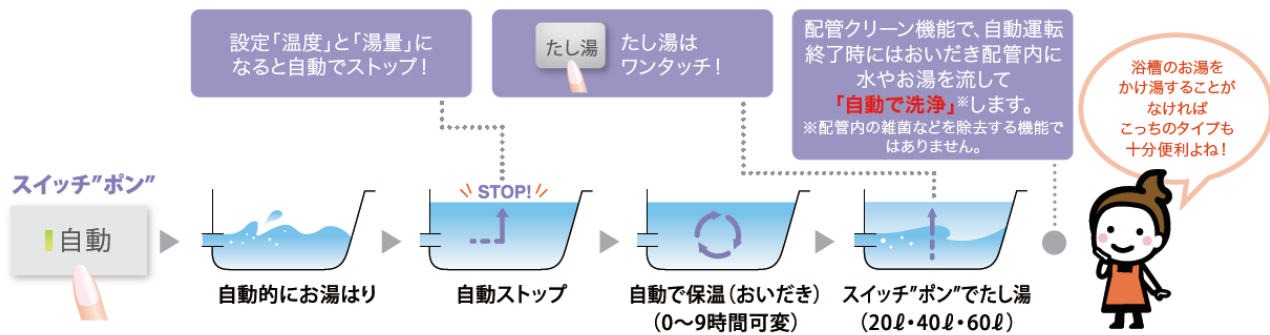

屋外設置

塩害対策

閉じる

特長

機能・仕様

ラインアップ

オートタイプ

スイッチ“ポン”で設定湯量と温度の湯はりから保温（おいだき）まで自動で行ないます。

※残り湯が少ない状態（循環口より少ない時）で自動湯張りをすると、設定湯量より多くなります。

※配管クリーン機能は器種によって対応していない場合もあります。

※保温時間の設定は器種により異なる場合があります。

配管クリーン機能

自動運転終了後においだき用配管をあたらしいお湯で洗い流します。

スピードお湯はりで、"より早く入浴したい"

●自動湯はり時間の短縮(入水温度20℃/設定40℃ 180Lお湯はり)

スピードお湯はり 最大30ℓ/分*

最大湯量の上限がアップされ、自動お湯はりが、スピードアップしました。入浴待ち時間が短くなり、一刻も早く入浴したいタイミングに対応します。

お湯はりの待ち時間

約12分 ※1 ▶ 約9.5分 ※2 へ

※1 FH-2420AWLで入水温度20℃・出湯温度40℃の場合、180Lお湯はりの所要時間(パロマ調べ)
 ※2 FH-2423SAWLで入水温度20℃・出湯温度40℃の場合、180Lお湯はりの所要時間(パロマ調べ)
 ※ 配管条件(配管長・配管径・配管経路)、給水圧、出湯量などにより異なる場合があります。