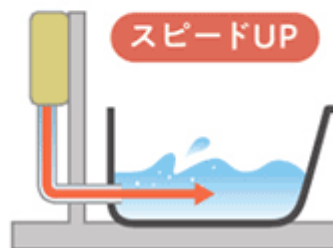

約12分^{※1} ▶ 約9.5分^{※2}へ

- ※1 FH-E248AWLで入水温度20°C・出湯温度40°Cの場合、180Lお湯はりでの所要時間(パロマ調べ)
- ※2 FH-E2422SAWLで入水温度20°C・出湯温度40°Cの場合、180Lお湯はりでの所要時間(パロマ調べ)
- ※ 配管条件(配管長・配管径・配管経路)、給水圧、出湯量などにより異なる場合があります。

ブライツシリーズは、最大湯量の上限がアップされ、自動湯はりが、スピードアップしました。入浴待ち時間が短くなり、一刻も早く入浴したいタイミングに対応します。スピードお湯はり最大30ℓ/分