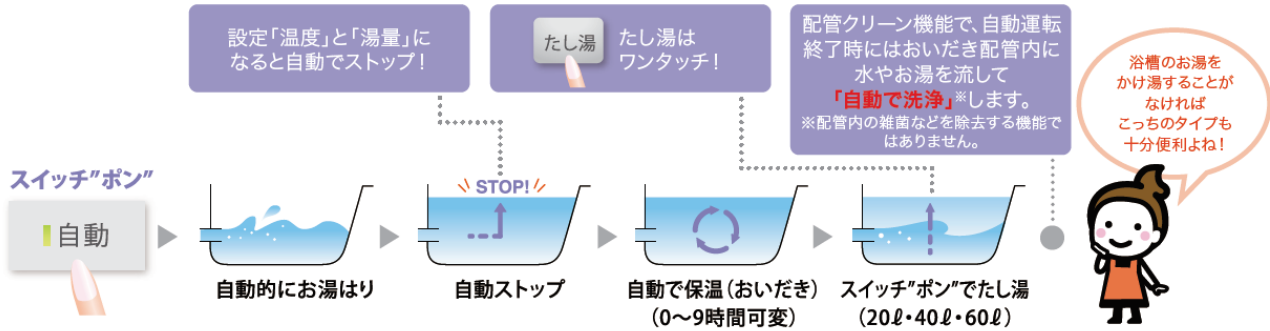

基本機能

- | | |
|--------------|-------------|
| Q機能 | 水量サーボ |
| 低NOx・低騒音バーナー | 低温度出湯32℃ |
| 壁面火災防止装置 | 側方近接 (1cm) |
| 自己診断機能 | あんしん点検対象 |
| 配管クリーン機能 | 湯はり完了前お知らせ |
| おいだき | たし湯 |
| さし水 | 予約運転 |
| 凍結予防機能付き | グリーン購入法適合商品 |
| グッドデザイン | ecoジョーズ |
| クオリティ21 | ブライツ |

オートタイプ

屋外設置

塩害対策

保温カスタマイズ

スピード湯はり

閉じる

特長

機能・仕様

ラインアップ

BRIGHTS「ブライツ」の魅力が詰まったスペシャルページです。

オートタイプ

スイッチ“ポン”で設定湯量と温度の湯はりから保温（おいだき）まで自動で行ないます。

優れた熱効率で、省エネ&エコを実現します。

排熱の有効利用で熱効率がアップし、省エネルギーを実現しました。従来と同じだけお湯を使ってもガス使用量が減り、ガス代を節約できます。

年間ランニングコスト比較

エコジョーズを使うことでガス使用量が減り、地球温暖化の一因となる二酸化炭素(CO₂)も約12%減らせます。毎日お湯を使うたびにエコライフをしていることになるのです。