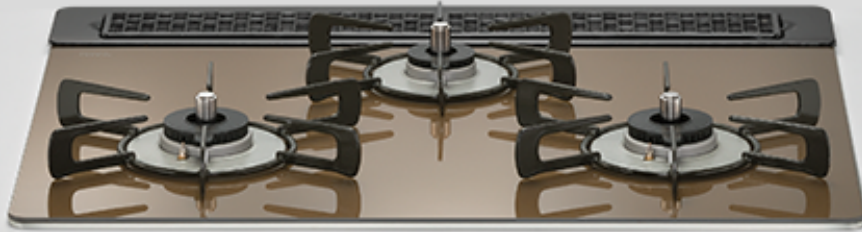

Lisse (リッセ)

メニュー

Lisse リッセ

キッチンを自分らしく彩る。シンプル&スマートなガスコンロ。

Lisse (リッセ) ガラストップ (レンジフード連動タイプ)

ワイド幅75cmタイプ

強火力 (左・右)

RHS71W32L24RASTW (52-6104)

ガラストップ: ナイトブラック
前面パネル: ステンレス

標準幅60cmタイプ

強火力 (左・右)

RHS31W32L24RASTW (52-5973)

希望小売価格 (税込) ¥264,440 (税抜価格¥240,400)

ココットプレート
付属

ガラストップ : クラウドシルバー
前面パネル : ステンレス

強火力 (左・右)

RHS31W32L22RASTW (52-5948)

希望小売価格 (税込) ¥264,440 (税抜価格¥240,400)

ココットプレート
付属

ガラストップ : スモーキーピンク
前面パネル : ステンレス

強火力 (左・右)

RHS31W32L23RASTW (52-5957)

希望小売価格 (税込) ¥264,440 (税抜価格¥240,400)

ココットプレート
付属

ガラストップ : ベイクドキャメル
前面パネル : ステンレス

強火力 (左・右)

RHS31W32L1RASTW (52-5965)

希望小売価格 (税込) ¥264,440 (税抜価格¥240,400)

ガラストップ : ナイトブラック
前面パネル : ステンレス

● 実際の商品は設置場所、照明等により色が異なることがあります。ご了承ください。

操作パネル

操作パネル左