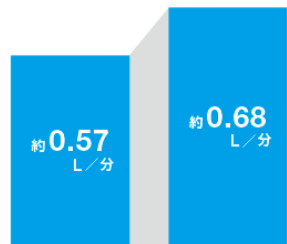

2013~2021年
発売品

シャワートイレ
KA・KBシリーズ

たっぷり感のある洗い心地

おしり洗浄の吐水量を、最大約1.2倍※にアップ。水の勢いはそのままに、水流を太くすることで、たっぷり感のある洗い心地を提供します。

※当社貯湯式従来品（2013年～2021年発売品）との比較

[詳細はこちら](#)

お掃除ラクラク

つぎ目をなくした便座や、鉢内の汚物汚れをつきにくくする機能を搭載、お掃除ラクラクです。