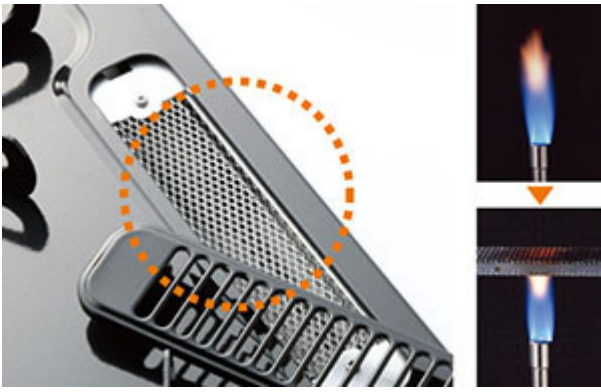

## フレイムトラップ

パロマ独自の安全装置で、万が一グリル内の魚などに引火した場合でも、排気口から炎が出ることを抑制し、火災を未然に防ぎます。

特許番号 第 4203521号

※写真のコンロはPD-KN52WV-75Gです。