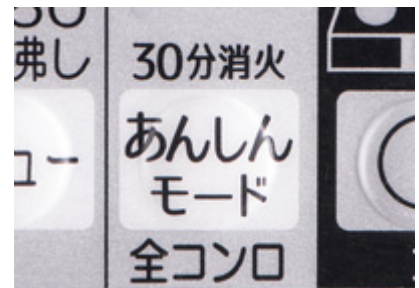

コンロ30分消火 安心モード

ボタンひと押しで通常消し忘れ消火120分が30分で自動消火します。