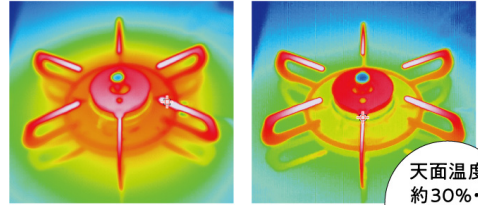

ひろびろ×すっきりトップ

グリル排気口をアイランド構造とし、清掃性がアップしました。

※75cmのみ

すっきりトップ

フチまで美しく、汚れもサッと簡単にふけます。

※60cm

ヒートカットトップ

バーナーまわりは、煮こぼれなどがこびりつき、お手入れに時間がかかる…。バーナーからの輻射熱で熱くなるのが原因です。温度軽減効果があるトップレートなら、バーナー周りがこびりつきづらく、お手入れをラクにします。

【ヒートカット無し】 【ヒートカット有り】

ヒートカット有無での加熱試験比較
(いずれもガラストップ)

【ホーロートップ】 【ヒートカットトップ】

天板温度比較(当社比)

天面温度
約30%・
40℃
低減!※2

ラ・クックグランオートメニュー機能

さんま丸ごと1匹焼ける大型「ラ・クックグラン（別売り）」にもオートメニュー機能が対応。調理のモードと5段階の焼き加減を設定するだけで、様々なメニューを自動で焼き上げ、グリル料理が気軽に楽しめます。新たにトーストモードとあたためモードを追加。お料理の幅が広がりました。