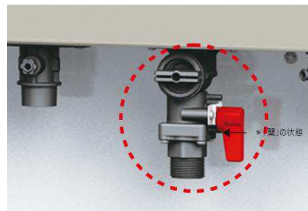

目立つ白色にすることで一目でわかるよう配慮。

非常用の水（お湯）を取り出すのもとってもカンタン。目立つように白色になっているので、ライトの光を受けやすく、夜間でもわかりやすい。

* 写真はSRT-S375

非常用取水栓からの水取り出し方法

非常用取水栓からの水取り出し【三菱エコキュート】

- * ホース不要で（水）が取り出せます。ただし熱湯がでる場合がありますのでご注意ください。薄型タイプはホース同梱です。
- * 飲用水としては使用できません。やむを得ず飲用する際は必ず一度沸騰させてください。
- * SRT-C20Dは取水栓が異なります。

給水配管専用止水栓

非常時にもわかりやすい。

貯湯ユニットに標準装備※4なので、給水の開閉も分かりやすく操作もカンタン！

※4 SRT-C20Dは除く

* 写真は「開」の状態です。出荷時は「閉」となっています。

* 写真はSRT-S375

停電時出湯

停電時だってお湯が使えるうれしさ！