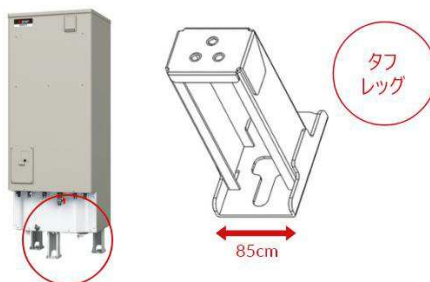

※1：角型地階および1階ならびに敷地の部分に設置において。また、取付方法やタンク容量によって対応できる耐震クラスが異なります。370Lタイプは地上階（1階）でのアンカーボルト3本固定で耐震クラスS（KH=1.0）を満足します。460Lタイプは地上階で脚固定金具を併用した固定で耐震クラスS（KH=1.0）を満足します。KHとは設計用水平震度を示します。詳細は、仕様書または裾付工事説明書をご確認ください。