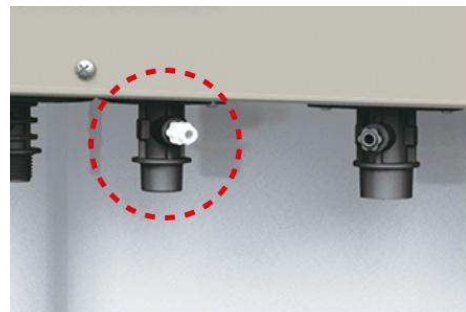

※2：（一財）日本建築センター「建築設備耐震設計・施工指針」における局部震度法による設備機器の地震力に基づいて設計。

※3：角型370Lタイプ以上において。

貯湯タンク

非常時には、たっぷりの生活用水として使えます。

万一の断水等の際には、貯湯ユニット内のお湯（水）を生活用水としても活用OK。

* 写真はイメージです。

* 写真はSRT-S375

非常用取水栓

目立つ白色にすることで一目でわかるよう配慮。

非常用の水（お湯）を取り出すのもとってもカンタン。目立つように白色になっているので、ライトの光を受けやすく、夜間でもわかりやすい。

* 写真はSRT-S375

非常用取水栓からの水取り出し方法

非常用取水栓からの水取り出し【三菱エコキュート】

- * ホース不要で（水）が取り出せます。ただし熱湯がでる場合がありますのでご注意ください。薄型タイプはホース同梱です。
- * 飲用水としては使用できません。やむを得ず飲用する際は必ず一度沸騰させてください。
- * SRT-C20Dは取水栓が異なります。