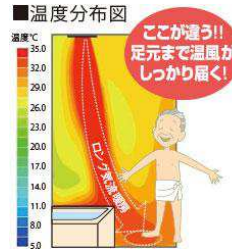

1部屋換気用
単相200V電源ハイパワータイプ
ACモーター

> V-241BZ-RC

[専用コントロールスイッチ、制御アダプター同梱]

200V/パワフル暖房

大容量2.0kWのヒーターで
いっそうパワフルに暖房可能。
広い浴室もスピーディーに
すみずみまで暖めます。

*暖房条件:V-241BZ-RC暖房(強)運転
*浴室の広さ:1.6m×1.6m×2.2m (1坪)
*浴室の初期温度5℃、外気温度5℃

※「バス乾燥・暖房・換気システム」の機能
の詳細は[コチラ](#)