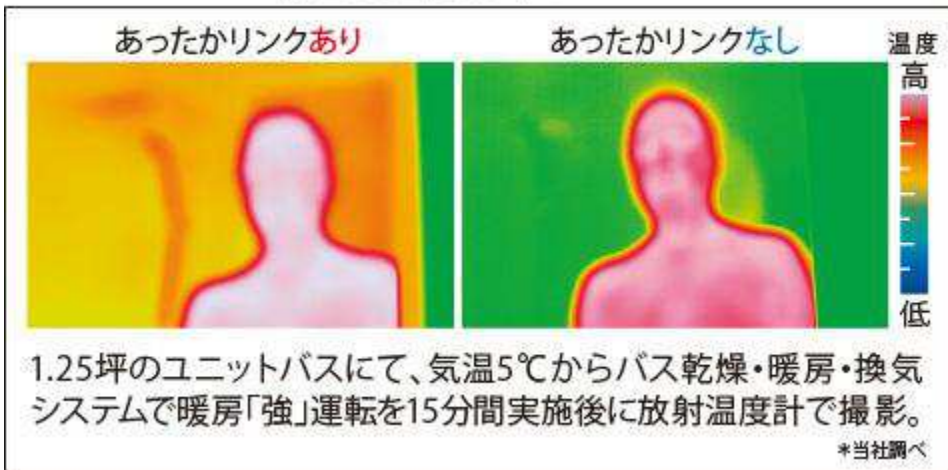

<暖房風量の動き>

エコキュート	湯はり ▶	湯はり完了 ▶	給湯使用 (シャワーなど)
脱衣室暖房機	強 ▶	微風	
バス乾燥・暖房・換気システム	強 ▶	強 ▶	弱

脱衣室や浴室入室時のひんやり感を緩和し、寒い季節の入浴も快適に。^{※2}

寒い季節は、入浴前に脱衣室・浴室を暖めておくことで寒さを和らげ、入浴を安心感のある快適なものに。

浴室内温度分布イメージ

エコキュート連携接続対応 バス乾燥・暖房・換気システム