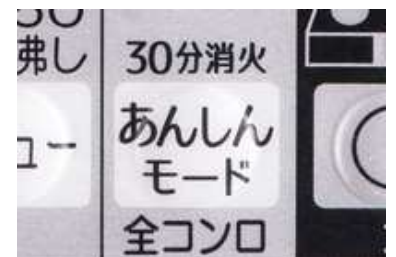

repla

リブラ

タイマーや温度調整機能など調理機能が充実、使いやすいコンロ

基本機能

温度キープ機能	コンロ調理タイマー
自動炊飯機能	湯沸し機能
グリル性能	水なし両面焼きグリル
グリル調理タイマー	ワイドグリル
遠赤外線グリル	ラ・クック対応
トッププレート素材	ガラス・ハイパーガラスストップ
ツインシールド構造	すっきりクリーンゴトク

シンプル・スタイリッシュな操作部

シンプルで分かりやすい点火ボタンの形状とNEWカラーのプレミアムシルバーで、よりスタイリッシュなイメージに。

※新シリーズは、沸騰後に電子音でお知らせし自動消火します。(カスタマイズ機能で沸騰後5分間保温にも設定できます。)

フレイムトラップ

パロマ独自の安全装置で、万が一グリル内の魚などに引火した場合でも、排気口から炎が出ることを抑制し、火炎を未然に防ぎます。

特許番号 第 4203521号

※写真のコンロはPD-KN52WV-75Gです。

コンロ30分消火 安心モード

ボタンひと押しで通常消し忘れ消火120分が30分で自動消火します。