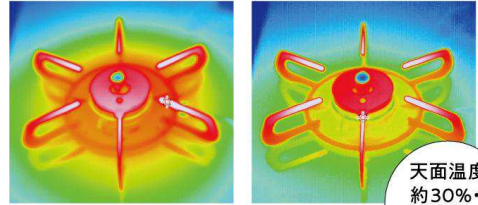

## ヒートカットトップ

---

バーナーまわりは、煮こぼれなどがこびりつき、お手入れに時間がかかる…。バーナーからの輻射熱で熱くなることが原因です。温度軽減効果があるトプレートなら、バーナー周りがこびりつきづらく、お手入れをラクにします。

【 ヒートカット無し 】 【 ヒートカット有り 】

ヒートカット有無での加熱試験比較  
(いずれもガラストップ)

【 ホーロートップ 】 【 ヒートカットトップ 】

天板温度比較(当社比)

天面温度  
約30%・  
40℃  
低減!※2