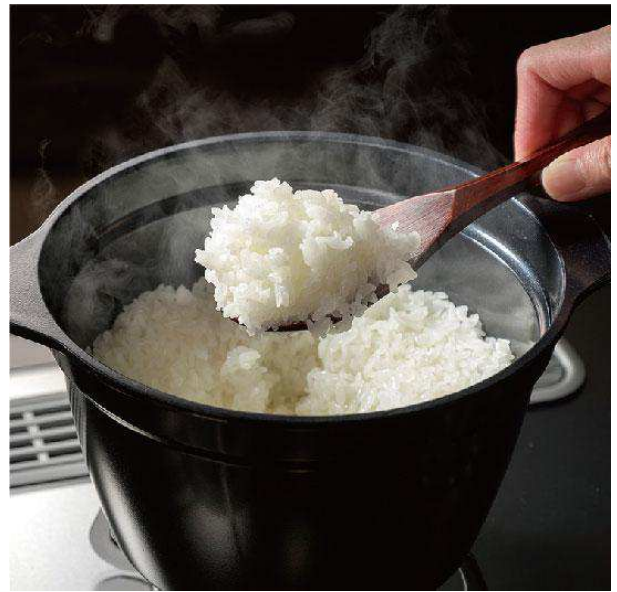

自動炊飯機能

炊飯機能を使うと炊飯完了後自動消火し、電子音でお知らせします。コンロで本格的なガス炊飯のおいしさが楽しめます。

湯沸かし機能

湯沸かしボタンを押せば、沸騰後に電子音でお知らせします、その後5分間保温して、自動消火します。

黒いコンロ Black Lineをラインアップに追加