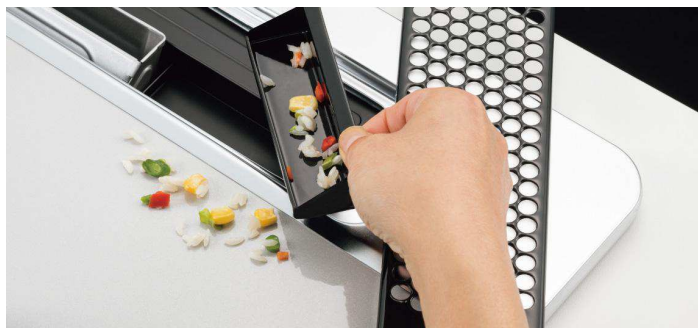

グリル排気口カバー&チリ受け（左右各1個）

調理ゴミをキャッチ。簡単に取り出せて洗えます