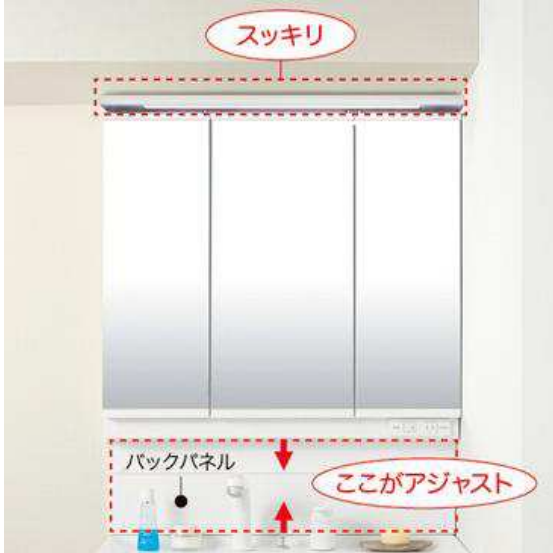

奥行500mmのコンパクト設計

コンパクトだからリフォームにも活躍。
奥行き500mmだから0.75坪の洗面室でもドアと干渉せず、洗面室を広く使えます。

選べる高さ
(全高1,850/1,800/1,780mm)

梁下などの設置に適した全高1,780/1,800mmもご用意しています。

梁の高さに合わせて
設置できるアジャストミラー

取付時に高さを10mmピッチで調整できるので、すっきり納まります。

短い待ち時間でお湯が使える
電気温水器も設置可能