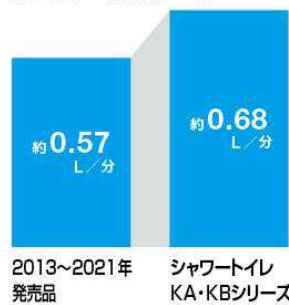

## 特長

おしり洗浄吐水量の比較  
(洗浄強さ6段階最大時)