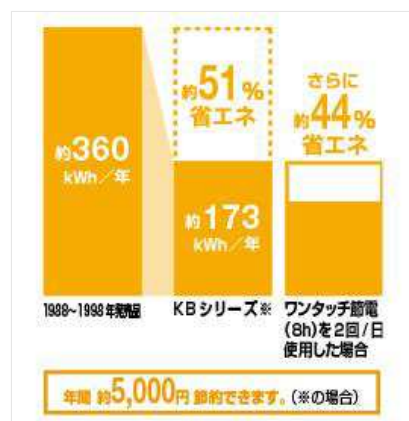

すっきり快適

フルオート便器洗浄（リモコン便器洗浄）

着座時間に応じて大・小切替。便座から立ち上がると自動で洗浄するので流し忘れの心配もありません。

※KAシリーズに対応します。

Wパワー脱臭・ターボ脱臭

着座すると脱臭を開始。より強力ににおいを吸引します。スイッチ操作でも強力脱臭。

エコロジー&エコノミー

超節電で電気代節約

スーパー節電とワンタッチ節電の併用で電気代を大幅節約。

【引用元】2012年度省エネ基準

【単価】電気：27円/kWh（税込）

※消費税率10%

【電気代と計算方法】年間電気代の目安（円/年）[税込]=年間消費電力量（kWh/年）×27円[税込]/kWh※

※2021年7月調べによる日本国内の代表情報に基づき算出しています。地域、時期、契約条件等により異なります。参考としてお使いください。

※上記の単価に基づき算出した節約金額は、あくまでも目安でありご使用方法などにより異なります。

KAシリーズ

KBシリーズ

ワンタッチ節電〈8h〉

スイッチ操作で一定時間、便座と温水のヒーターをオフにして節電します。

スーパー節電

使わないときは、自動的に便座温度を下げて節電します。

選べるリモコン操作、本体操作

KAシリーズ：壁リモコン

※写真はKA32QC用です。

KBシリーズ：本体操作部

※写真はKB32です。