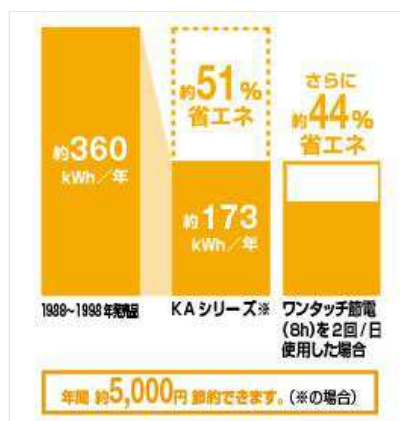

すっきり快適

フルオート便器洗浄（リモコン便器洗浄）

着座時間に応じて大・小切替。便座から立ち上がると自動で洗浄するので流し忘れの心配もありません。

※KAシリーズに対応します。

Wパワー脱臭・ターボ脱臭

着座すると脱臭を開始。より強力ににおいを吸引します。スイッチ操作でも強力脱臭。

エコロジー&エコノミー

超節電で電気代節約

スーパー節電とワンタッチ節電の併用で電気代を大幅節約。

【引用元】2012年度省エネ基準

【単価】電気：27円/kWh（税込）

※消費税率10%

【電気代と計算方法】年間電気代の目安（円/年）[税込]=年間消費電力量（kWh/年）×27円[税込]/kWh※

※2021年7月調べによる日本国内の代表情報に基づき算出しています。地域、時期、契約条件等により異なります。参考としてお使いください。

※上記の単価に基づき算出した節約金額は、あくまでも目安でありご使用方法などにより異なります。

KAシリーズ

KBシリーズ

ワンタッチ節電〈8h〉

スイッチ操作で一定時間、便座と温水のヒーターをオフにして節電します。

スーパー節電

使わないときは、自動的に便座温度を下げて節電します。

選べるリモコン操作、本体操作

KAシリーズ：壁リモコン

※写真はKA32QC用です。

KBシリーズ：本体操作部

※写真はKB32です。