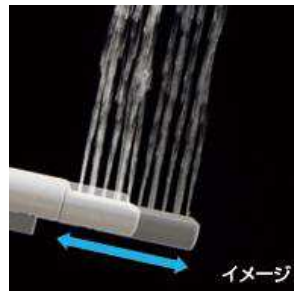

スーパーワイドビデ洗浄