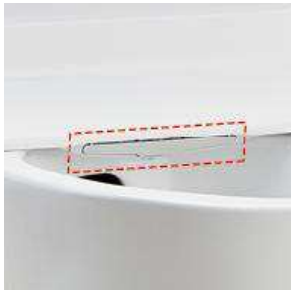

ノズル周辺もお掃除ラクラク「キレイノズル」

スッキリノズルシャッター

使わないときはノズルを収納。男子小用時などの汚れを防ぎます。シャッターは着脱可能なので、お手入れも簡単です。